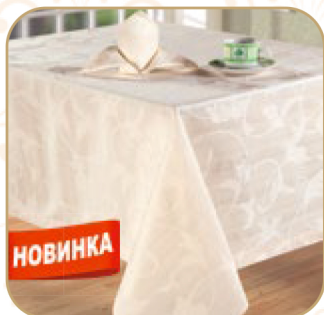

КОЛЛЕКЦИЯ СТОЛОВОГО БЕЛЬЯ

Представляем вам серию восхитительных наборов столового белья в подарочной упаковке от компании «АРТ Дизайн».

Три достойных дизайна «Мелиса», «Ирэн» и «Марго» идеально впишутся в ваш интерьер. Широкий ассортимент с богатой цветовой гаммой порадует даже самого искущённого покупателя.

Бордо, шампань, капучино и классический белый – богатая палитра выбора. Отдельным акцентом в украшении идут рисунки на скатертях и салфетках. Флористические узоры, витражные принты и дамасские орнаменты не только придадут вашему интерьеру изысканности, но и сподвигнут на кулинарные шедевры.