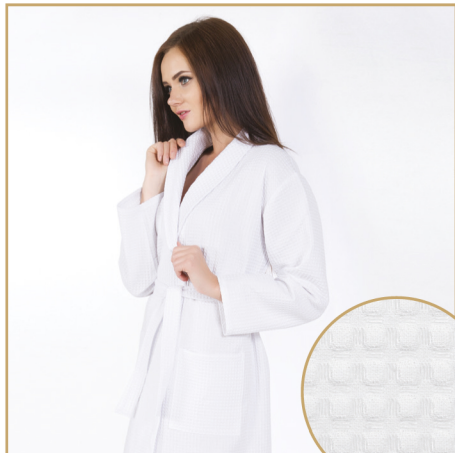

«Крупная клетка»

Плотность ткани: 240 гр./см<sup>2</sup>, 100% хлопок. Халат банный: прямого покроя. Рукав втачной, низ рукава обрабатывается швом в подгибку. Воротник отложной, цельнокройный с бортами. В боковые швы на линии талии вшиваются шлевки под пояс. Пояс круговой. Под капюшоном по центру спинки вшивается вешалка (с лицевой стороны). Низ изделия обрабатывается швом в подгибку.